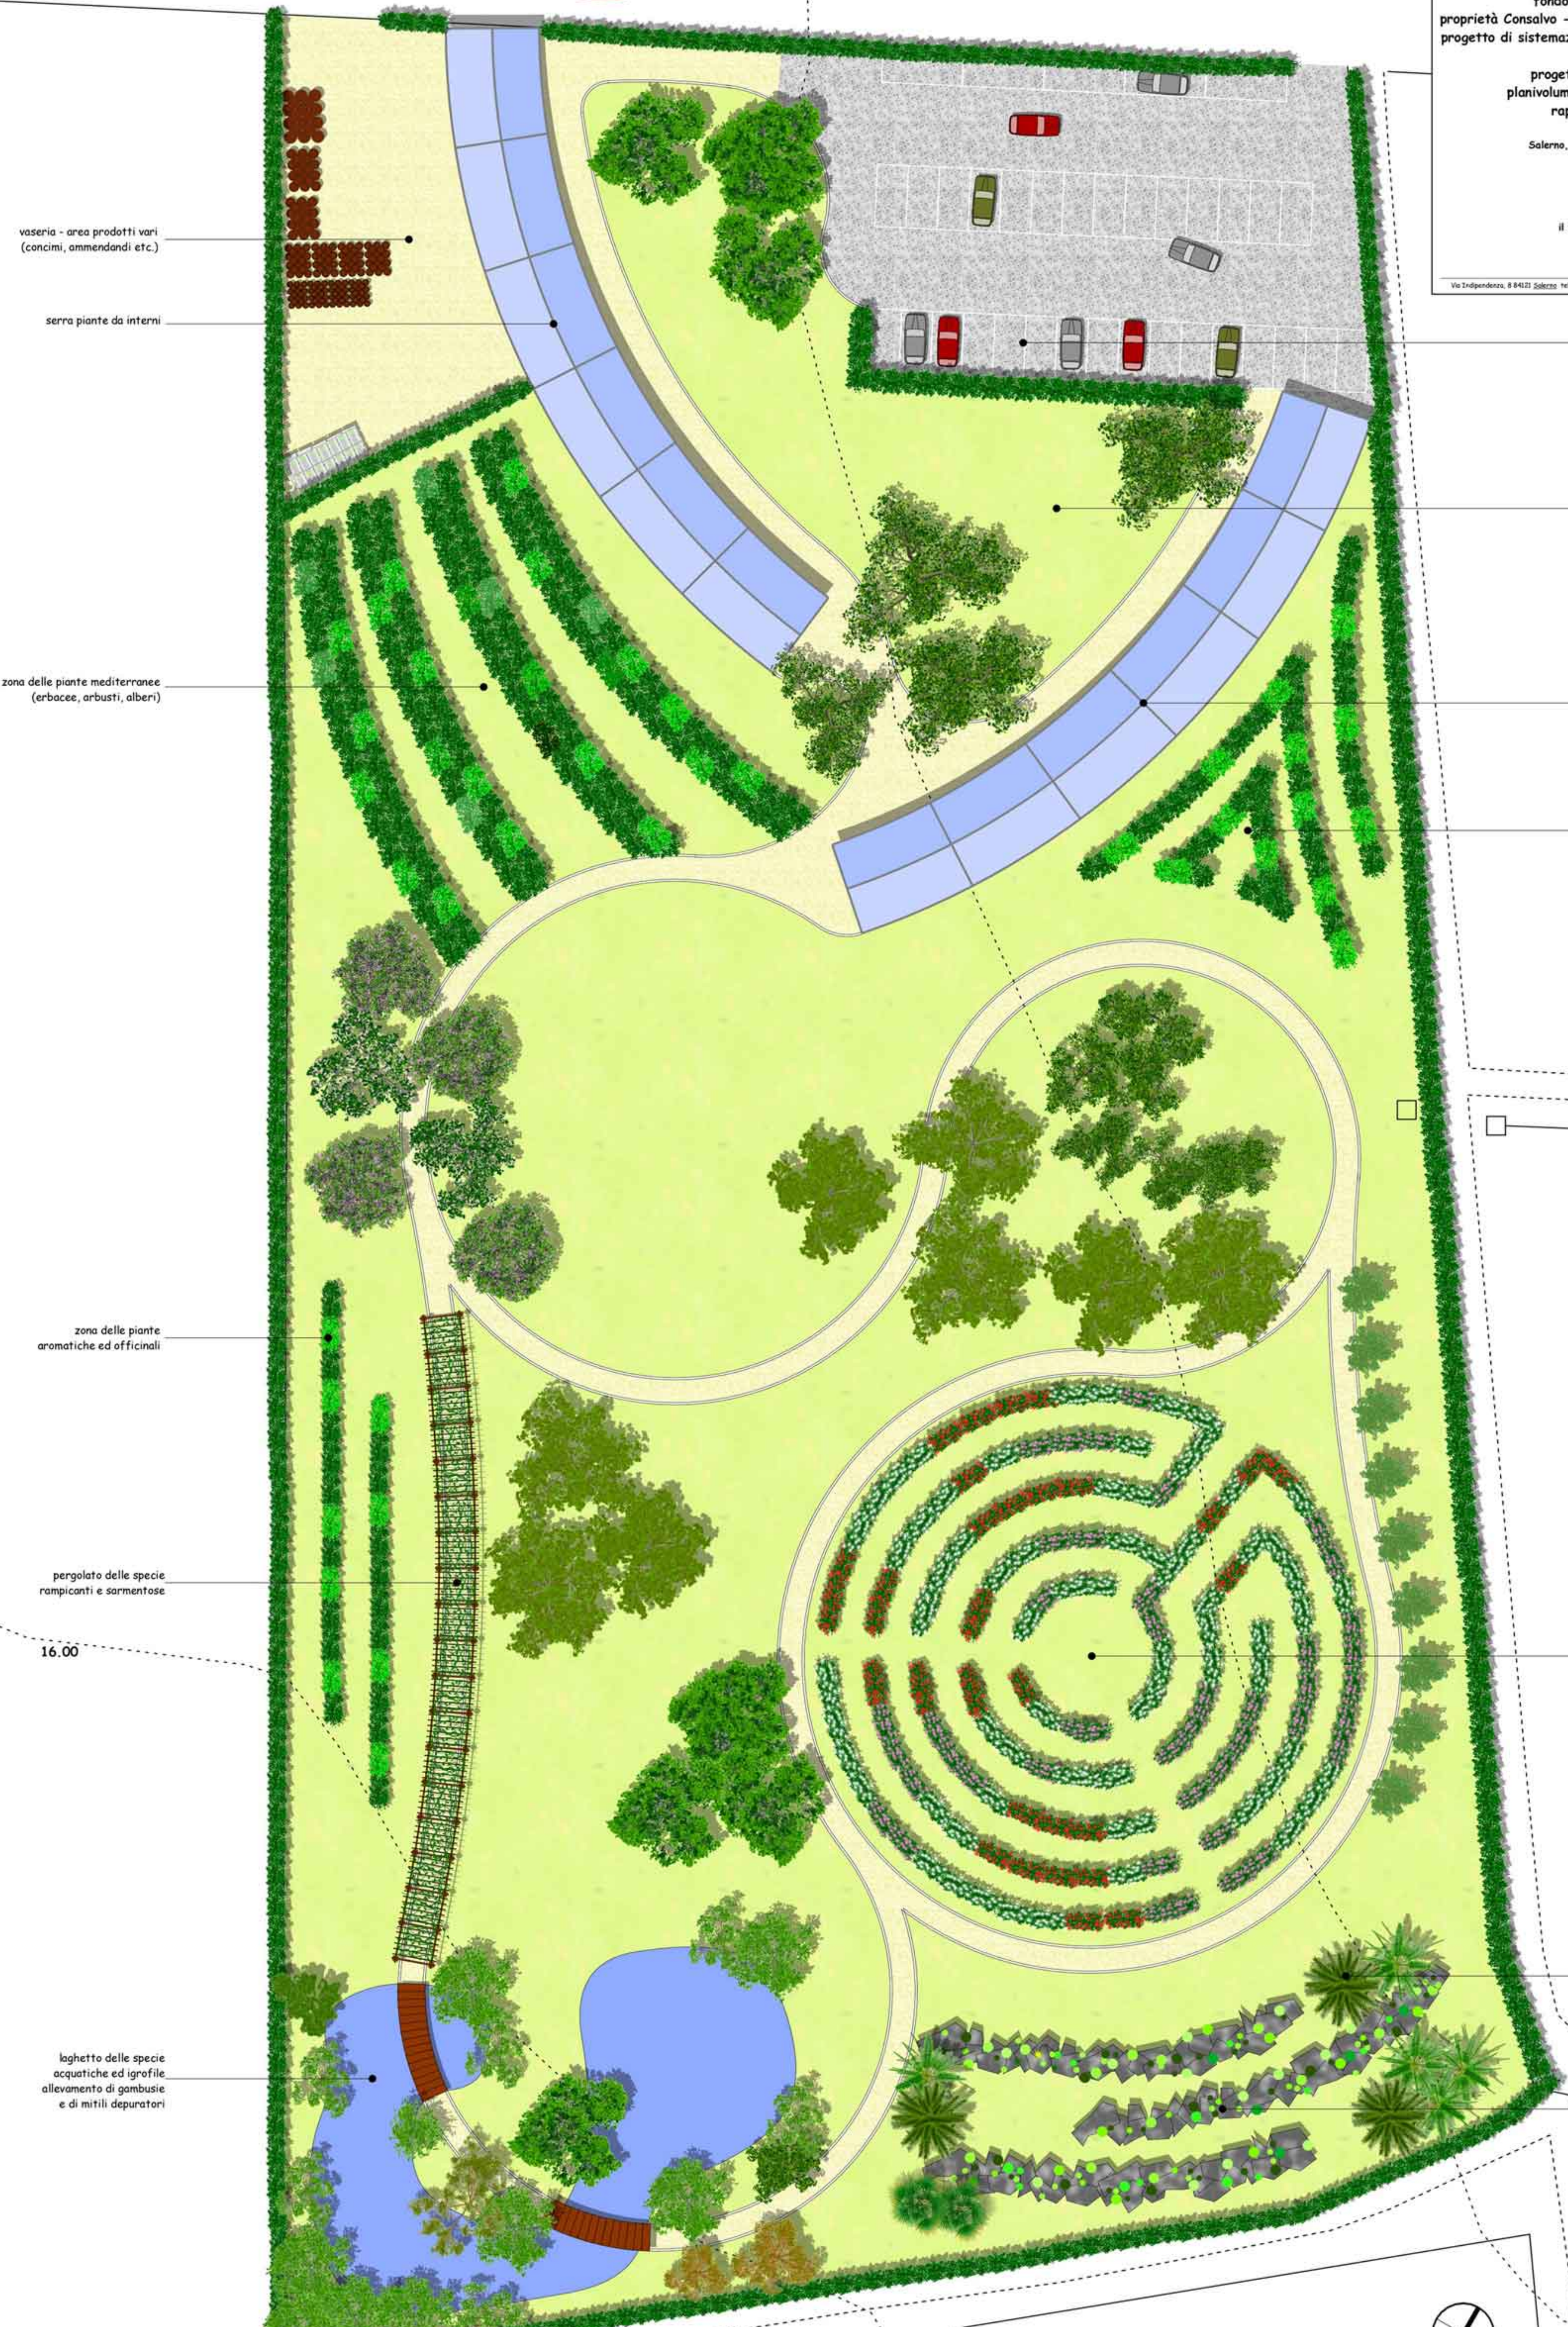

Parcheggio - 35 posti auto 1140 mq

Area gioco x bambini

18.00

serra piante tropicali, serra fredda,

zona delle conifere e delle piante fruttifere

labirinto delle rose

palmeto

rock-garden, area delle piante grasse

17.00

Scale 1 : 250  
 5 0 5 10 15 meters